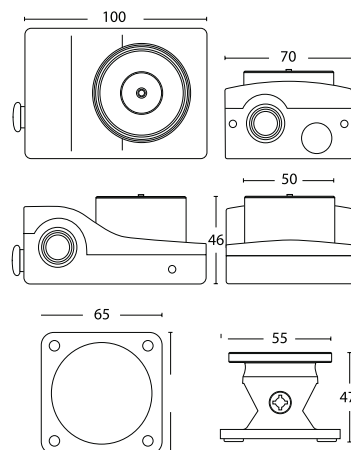

E nummer

5868666